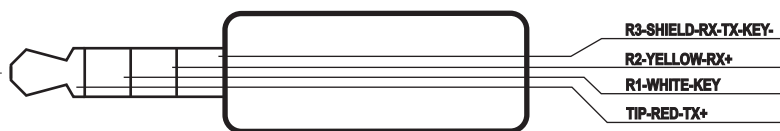

P1 or P2 RS232 Cable, PN R3CBL232

MDM-AUDIO Cable

Straight: PN R3CBLAUD (Kobiconn 172-7435)

Right angle: PN R3CBLAUDRA (Kobiconn 172-7436)

RUG3,Rev5> STANDARD CABLES

File: R3CABLESRev5.CDR

By: DAB

Date: 09/06/05