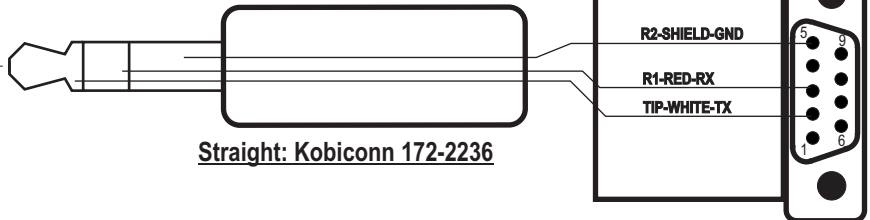

P1 or P2 RS232 Cable, PN R3CBL232

MDM-AUDIO Cable

Straight: PN R3CBLAUD (Kobiconn 172-7435)

Right angle: PN R3CBLAUDRA (Kobiconn 172-7436)

RUG3,Rev5> STANDARD CABLES

File: R3CABLESRev5.CDR

By: DAB

Date: 09/06/05