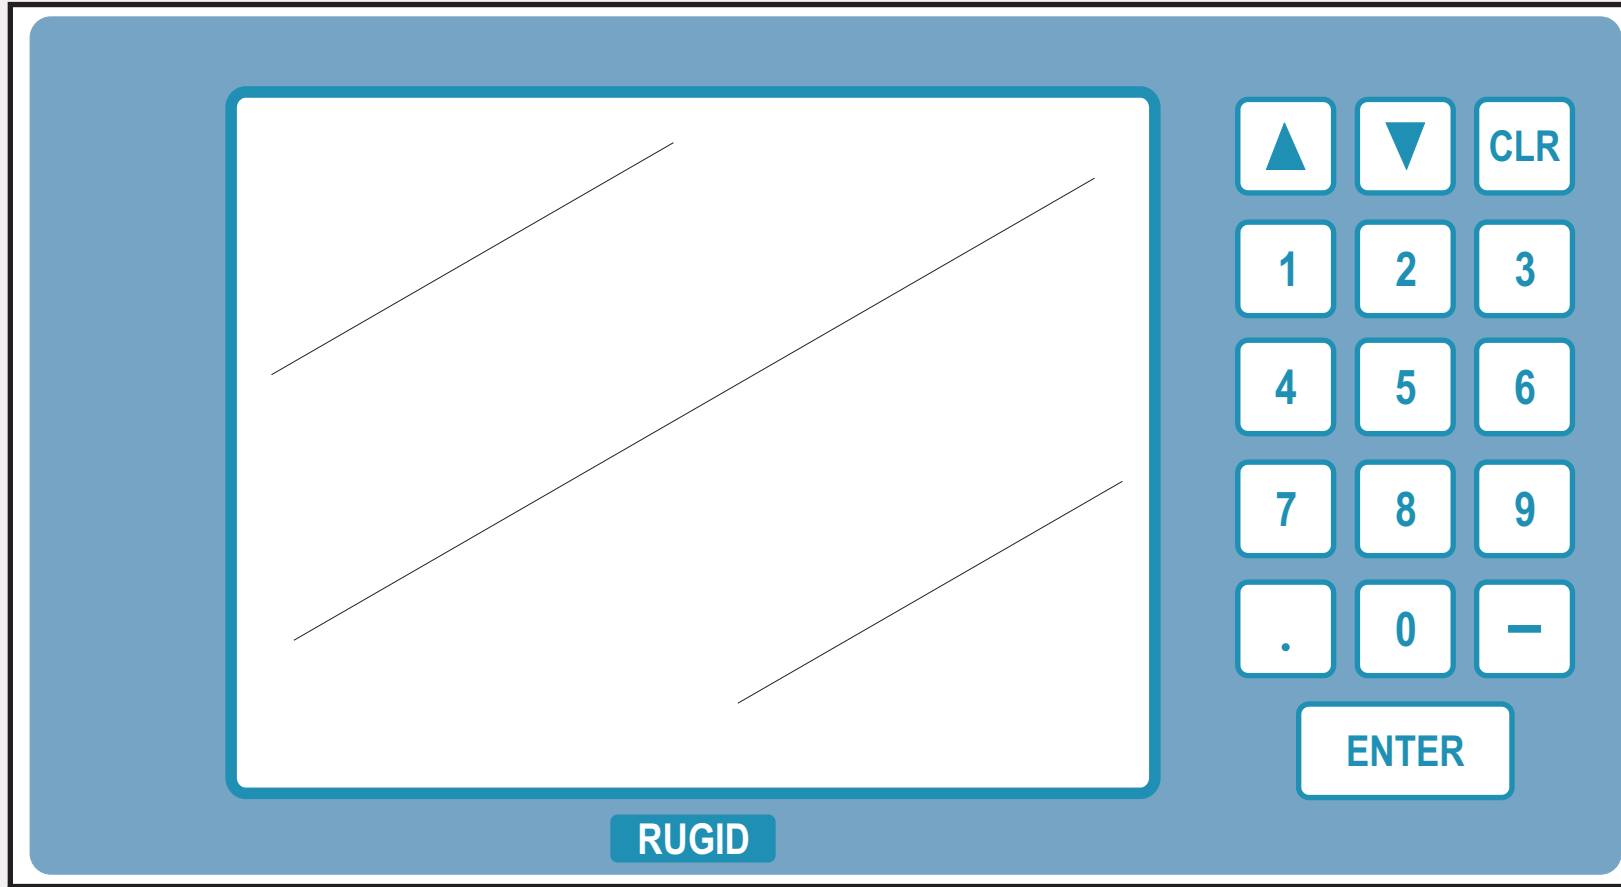

# RUG9 Display

8.50"

1.15"  
2.00"  
1.60"

6-32 Stud

6-32 Stud